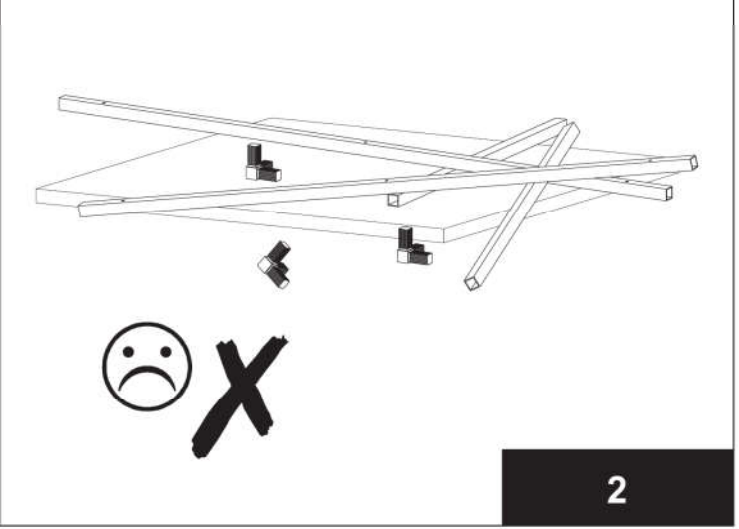

# STOLIK KAWOWY 800x800

30 min

	DŁUGOŚĆ	SZEROKOŚĆ	GUBOŚĆ	ILOŚĆ
1	800	800	18	1
2	755	20	20	2
3	755	20	20	6
4	400	20	20	4