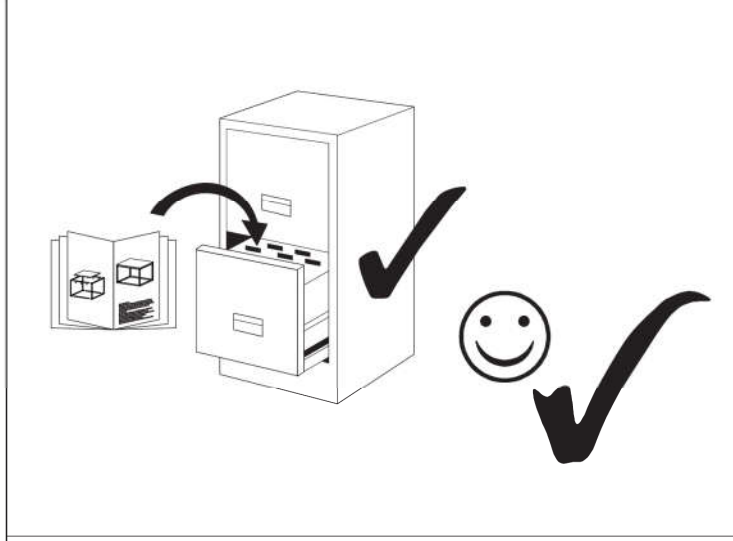

# STOLIK KAWOWY 800x800

30 min

	DŁUGOŚĆ	SZEROKOŚĆ	GUBOŚĆ	ILOŚĆ
1	800	800	18	1
2	755	20	20	2
3	755	20	20	6
4	400	20	20	4