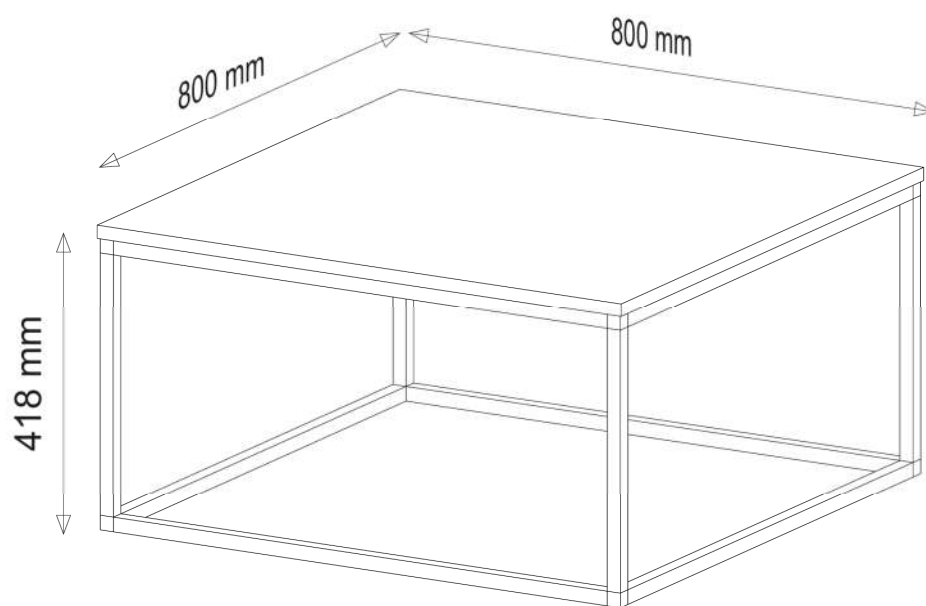

# STOLIK KAWOWY 800x800

30 min

	DŁUGOŚĆ	SZEROKOŚĆ	GUBOŚĆ	ILOŚĆ
1	800	800	18	1
2	755	20	20	2
3	755	20	20	6
4	400	20	20	4