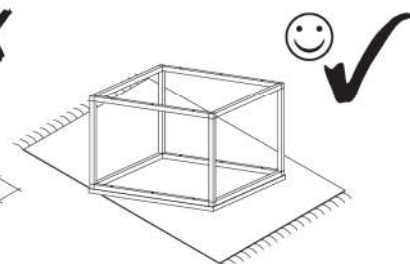

# STOLIK KAWOWY 800x800

30 min

	DŁUGOŚĆ	SZEROKOŚĆ	GUBOŚĆ	ILOŚĆ
1	800	800	18	1
2	755	20	20	2
3	755	20	20	6
4	400	20	20	4