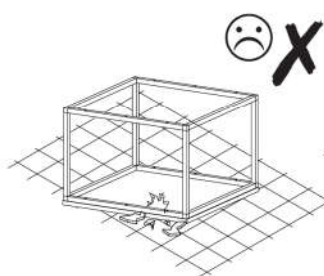

# STOLIK KAWOWY 800x800

30 min

	DŁUGOŚĆ	SZEROKOŚĆ	GUBOŚĆ	ILOŚĆ
1	800	800	18	1
2	755	20	20	2
3	755	20	20	6
4	400	20	20	4