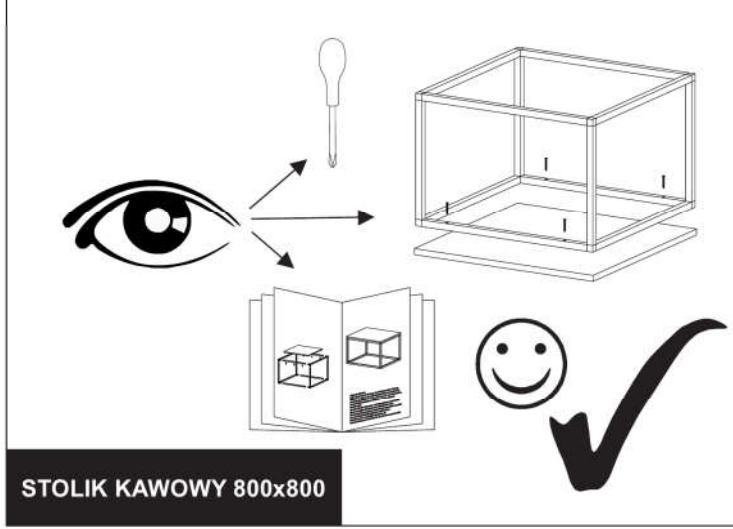

# STOLIK KAWOWY 800x800

30 min

	DŁUGOŚĆ	SZEROKOŚĆ	GUBOŚĆ	ILOŚĆ
1	800	800	18	1
2	755	20	20	2
3	755	20	20	6
4	400	20	20	4