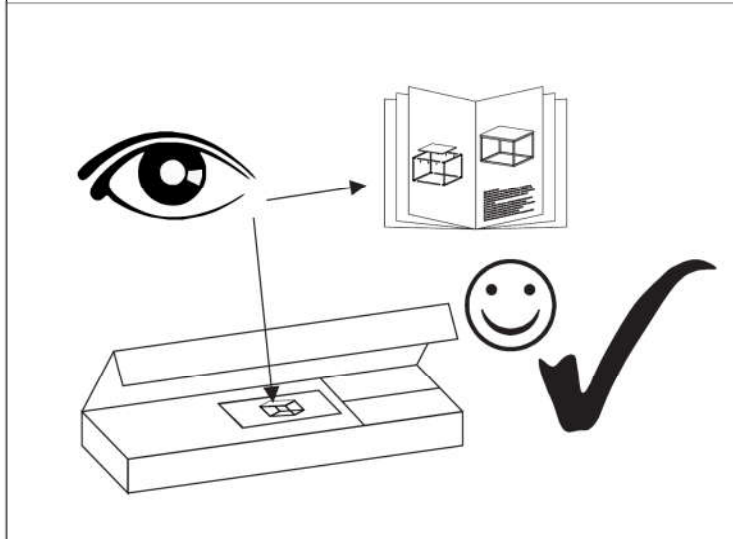

# STOLIK KAWOWY 800x800

30 min

	DŁUGOŚĆ	SZEROKOŚĆ	GUBOŚĆ	ILOŚĆ
1	800	800	18	1
2	755	20	20	2
3	755	20	20	6
4	400	20	20	4