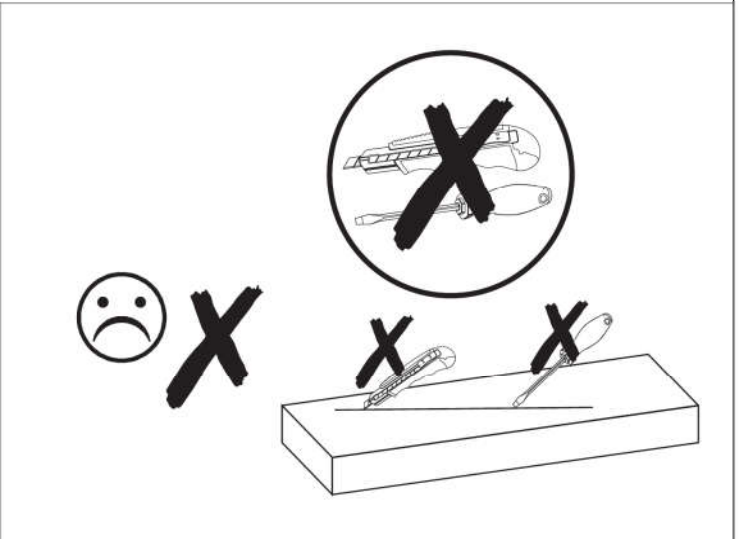

# STOLIK KAWOWY 800x800

30 min

	DŁUGOŚĆ	SZEROKOŚĆ	GUBOŚĆ	ILOŚĆ
1	800	800	18	1
2	755	20	20	2
3	755	20	20	6
4	400	20	20	4