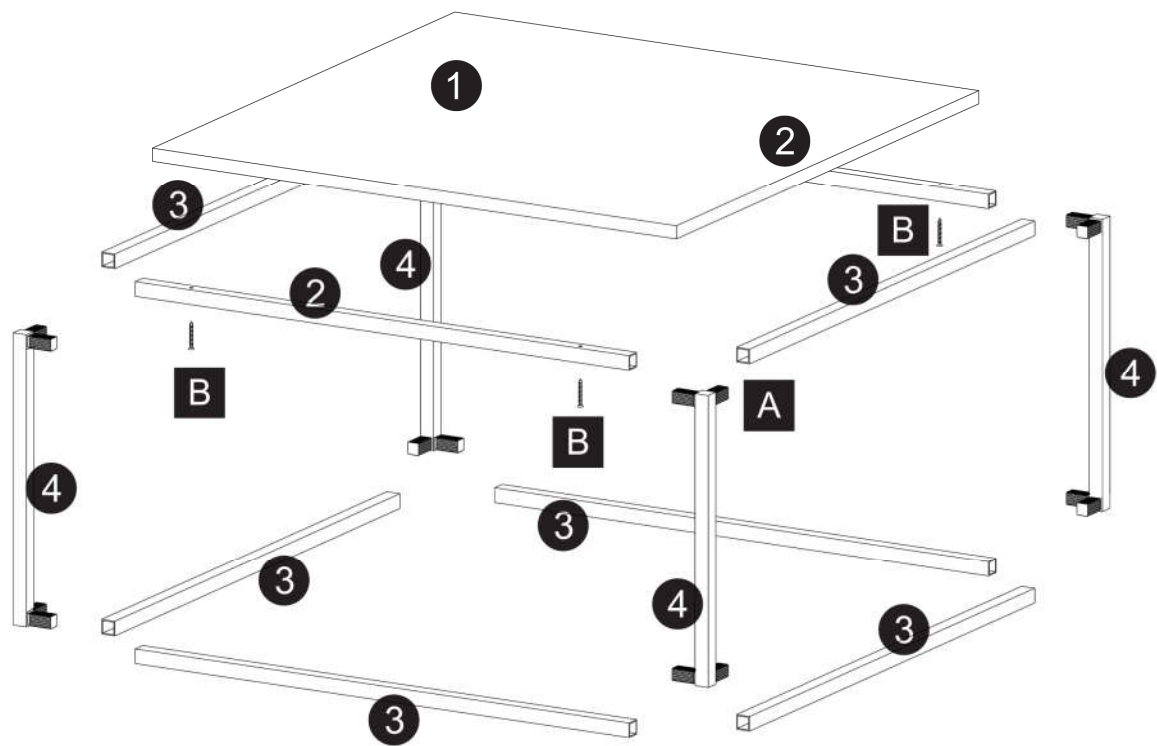

# STOLIK KAWOWY 800x800

30 min

	DŁUGOŚĆ	SZEROKOŚĆ	GUBOŚĆ	ILOŚĆ
1	800	800	18	1
2	755	20	20	2
3	755	20	20	6
4	400	20	20	4