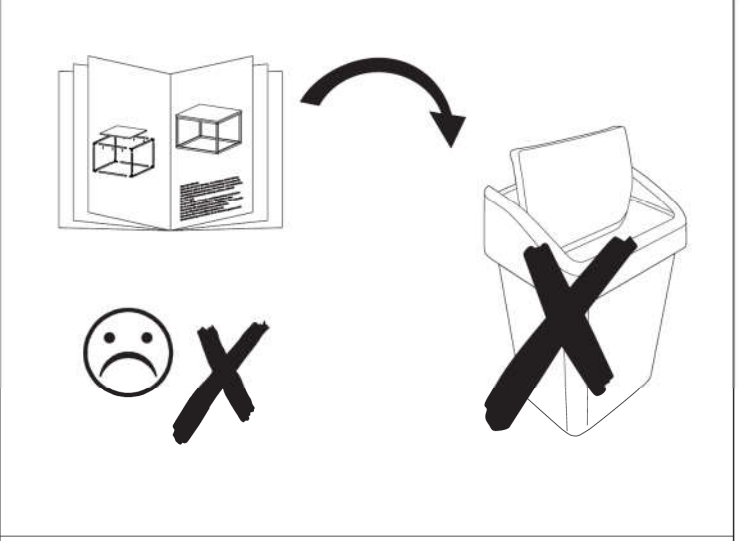

# STOLIK KAWOWY 800x800

30 min

	DŁUGOŚĆ	SZEROKOŚĆ	GUBOŚĆ	ILOŚĆ
1	800	800	18	1
2	755	20	20	2
3	755	20	20	6
4	400	20	20	4